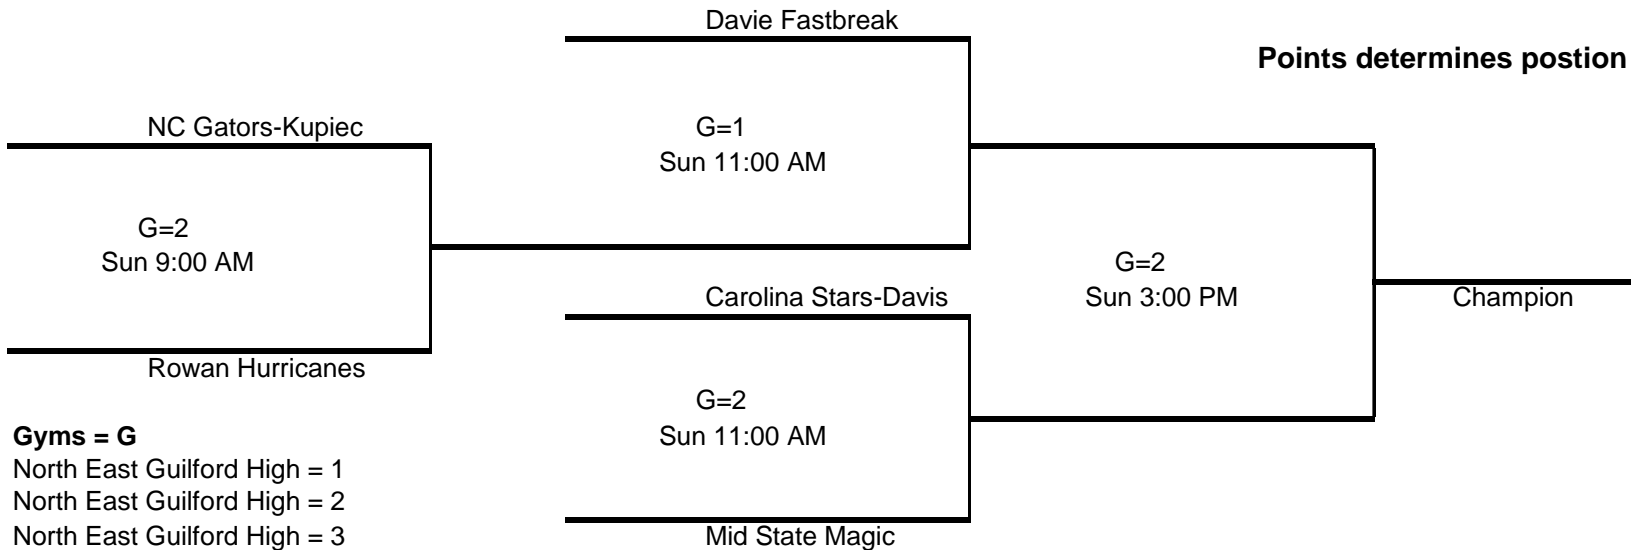

# Mid State Magic Classic/Carolina Stars Invitational

6th Grade Boys			1	2	3	4	5	W	L	PTS	POS
1	Mid State Magic	MSM									
2	Carolina Stars-Davis	CSD									
3	Davie Fastbreak	DF									
4	NC Gators-Kupiec	NGK									
5	Rowan Hurricanes	RH									
	<b>DAY</b>	<b>TIME</b>	<b>GYM</b>	<b>DAY</b>	<b>TIME</b>	<b>GYM</b>	<b>DAY</b>	<b>TIME</b>	<b>GYM</b>		
	Sat	8:00 AM	2	Sat	9:00 AM	2	Sat	10:00 AM	2		
	<b>DF</b>	vs	<b>MSM</b>	<b>CSD</b>	vs	<b>NGK</b>	<b>MSM</b>	vs	<b>RH</b>		
	<b>DAY</b>	<b>TIME</b>	<b>GYM</b>	<b>DAY</b>	<b>TIME</b>	<b>GYM</b>					
	Sat	11:00 AM	2	Sat	12:00 PM	2					
	<b>NGK</b>	vs	<b>DF</b>	<b>RH</b>	vs	<b>CSD</b>					